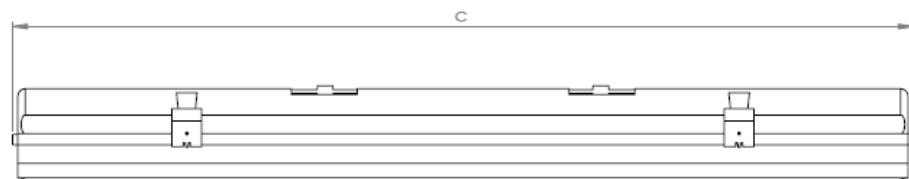

- >80CRI

**Color Temperature:**

- 2700-6500Kl

**Service Life:**

- 5 Year

**IP Protection:**

- IP 65

	MUSON-A-1	MUSON-B-1	MUSON-A-2	MUSON-B-2
<b>Width(a)</b>	94mm	94mm	146mm	146mm
<b>Lentgh(b)</b>	95mm	95mm	95mm	95mm
<b>Height(c)</b>	676mm	1283mm	676mm	1238mm