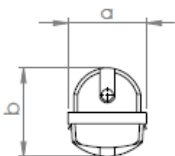

- >80CRI

**Color Temperature:**

- 2700-6500Kl

**Service Life:**

- 5 Year

**IP Protection:**

- IP 65

	MUSON-A-1	MUSON-B-1	MUSON-A-2	MUSON-B-2
<b>Width(a)</b>	94mm	94mm	146mm	146mm
<b>Lentgh(b)</b>	95mm	95mm	95mm	95mm
<b>Height(c)</b>	676mm	1283mm	676mm	1238mm