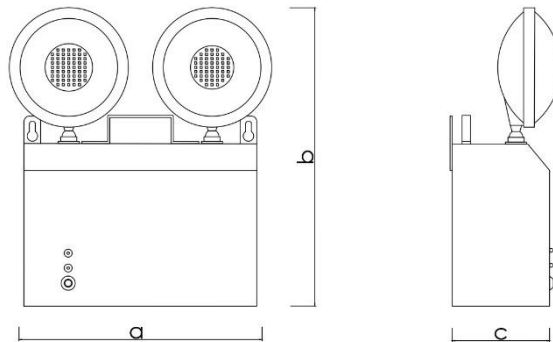

**Driver:** Electronic

**Product Type:**

- 1

**Dimensions (mm):**

- 275x215x90

**Watt (W):**

- 2x8W

**Input Volt:**

## FAMA

**Beam Angle:** 120°

**Color Temperature:**

- 2700-6500Kl

**CRI:**

- >80CRI

**IP Rating:** IP40

**Led Warranty:** 5 Year

<b>Width (a)</b>	215 mm
<b>Height (b)</b>	275 mm
<b>Cutting diameter (c)</b>	90 mm