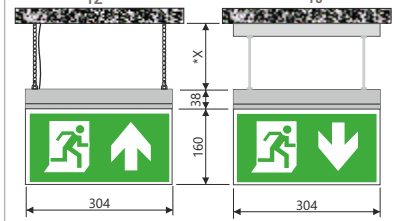

PETRA Acil Yönlendirme Armatürü

Emergency Exit Signs

Tek/Çift Yüzlü Sıva Üstü ve Gömme Montaj

Surface or Recessed Mounted, Single/Double Sided

015

Tek/Çift Yüzlü Sıva Üstü veya Gömme Montaj Surface or Recessed Mounted, Single/Double Sided

- Alüminyum ekstrüzyon gövde
Housing made of extrusion material body
- Standart gövde rengi krom ve beyaz,
Standard body color is chrome and white,
- Acilde veya Sürekli çalışma modu
Non-Maintained & Maintained
- A sınıfı minimum enerji tüketimi,
Class A minimum energy consumption,
- Uzun ömürlü LED teknolojisi
Long-lasting LED technology
- Yeşil LED li Şarj Göstergesi
Green LED Charge Indicator
- Test anahtarı
Test switch
- LiFePO4 lityum ve Ni-Cd nikel kadmiyum batarya
LiFePO4 lithium and Ni-Cd nickel cadmium battery
- Polarize konnektörlü akü kablosu
Battery cable with polarized connector
- 5mm akrilik pleksiglas üzerine kendinden yapışkanlı opal etiket veya serigrafik baskı (h: 15cm)
Self-adhesive on 5mm acrylic plexiglass opal sticker or silkscreen printing (h: 15cm)
- Merkezi izleme (DALI)
Central monitoring (DALI)
- Difüzör üzerine kendinden yapışkanlı opal etiket (h: 15cm)
Self-diffusing on diffuser adhesive opal sticker (h: 15cm)
- 30 metreden Görülebilme
Visibility range 30 meters
- EN 60598-2-22 EN 61347-2-7
EN 61347-2-13 EN 62384
- CE normlarına uygun üretim
EN 60598-2-22 EN 61347-2-7
EN 61347-2-13 EN 62384
Production in accordance with CE norms

Boyutlar / Dimensions

* X standart boy: 50cm. İsteğe göre uzunluk yapılabilir.
* X standard size: 50cm. Length can be made upon request.

Boşluk

Recessed gap

Bilgiler Information

Çalışma Voltajı Working Voltage	220/230V AC
Çalışma Frekansı Frequency	50/60Hz
Güç Sarfıyatı Power Consumption	<3W
Acil Durum Madda Işık gücü Light power in Emergency Mode	60lm
CCT	6500K
Şarj Süresi Charge duration	24 saat 24 hours
Çalışma Sıcaklığı Operating temperature	0C° 50C°