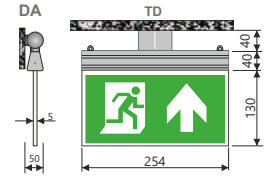

Mini LEPTİS Acil Yönlendirme Armatürü

Emergency Exit Signs

Tek/Çift Yüzlü Sıva Üstü ve Gömme Montaj

Surface or Recessed Mounted, Single/Double Sided Vertical Sign Plate

012

Tek/Çift Yüzlü Sıva Üstü Gömme Montaj

Surface or Recessed Mounted, Single/Double Sided

- Enjeksiyon kalıplı polikarbon gövde
Injection molded polycarbonate body
- Standart gövde rengi beyaz,
Standard body color is white,
- 24 metreden Görülebilme
Viewing distance 24m
- Acilde veya Sürekli çalışma modu
Non-Maintained & Maintained
- A sınıfı minimum enerji tüketimi,
Class A minimum energy consumption,
- Uzun ömürlü LED teknolojisi
Long-lasting LED technology
- Yeşil LED li Şarj Göstergesi
Green LED Charge Indicator
- Test anahtarı
Test switch
- LiFePO4 lityum ve Ni-Cd nikel kadmiyum batarya
LiFePO4 lithium and Ni-Cd nickel cadmium battery
- Polarize konektörlü akü kablosu
Battery cable with polarized connector
- 5mm akrilik pleksiglas üzerine kendinden yapışkanlı opal etiket veya serigrafı baskı (h: 15cm)
Self-adhesive on 5mm acrylic plexiglass opal sticker or silkscreen printing (h: 15cm)
- Merkezi izleme (DALI)
Central monitoring (DALI)
- Otomatik test (Self-Test)
Self test (Self-Test)
- Difüzör üzerine kendinden yapışkanlı opal etiket (h: 15cm)
Self-diffusing on diffuser adhesive opal sticker (h: 15cm)
- 24 metreden Görülebilme
Visibility range 24 meters
- EN 60598-2-22 EN 61347-2-7
EN 61347-2-13 EN 62384
CE normlarına uygun üretim
EN 60598-2-22 EN 61347-2-7
EN 61347-2-13 EN 62384
Production in accordance with CE norms

Boyutlar / Dimensions

* X standart boy: 50cm. İsteğe göre uzunluk yapılabilir.
* X standard size: 50cm. Length can be made upon request.

Boşluk
Recessed gap

Teknik Bilgiler Information

Çalışma Voltajı Working Voltage	220/230V AC
Çalışma Frekansı Frequency	50/60Hz
Güç Sarfiyatı Power Consumption	<3W
Acil Durum Modda Işık gücü Light power in Emergency Mode	20lm
CCT	6500K
Şarj Süresi Charge duration	24 saat 24 hours
Çalışma Sıcaklığı Operating temperature	0°C - 40°C