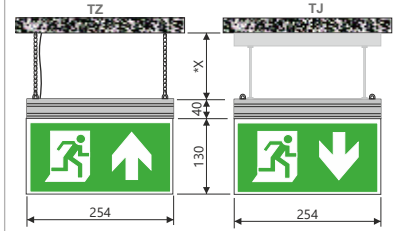

Mini LEPTİS Acil Yönlendirme Armatürü

Emergency Exit Signs

Tek/Çift Yüzlü Sıva Üstü ve Gömme Montaj

Surface or Recessed Mounted, Single/Double Sided Vertical Sign Plate

012

Tek/Çift Yüzlü Sıva Üstü Gömme Montaj

Surface or Recessed Mounted, Single/Double Sided

- Enjeksiyon kalıplı polikarbon gövde
Injection molded polycarbonate body
- Standart gövde rengi beyaz,
Standard body color is white,
- 24 metreden Görülebilme
Viewing distance 24m
- Acilde veya Sürekli çalışma modu
Non-Maintained & Maintained
- A sınıfı minimum enerji tüketimi,
Class A minimum energy consumption,
- Uzun ömürlü LED teknolojisi
Long-lasting LED technology
- Yeşil LED li Şarj Göstergesi
Green LED Charge Indicator
- Test anahtarı
Test switch
- LiFePO4 lityum ve Ni-Cd nikel kadmiyum batarya
LiFePO4 lithium and Ni-Cd nickel cadmium battery
- Polarize konektörlü akü kablosu
Battery cable with polarized connector
- 5mm akrilik pleksiglas üzerine kendinden yapışkanlı opal etiket veya serigrafı baskı (h: 15cm)
Self-adhesive on 5mm acrylic plexiglass opal sticker or silkscreen printing (h: 15cm)
- Merkezi izleme (DALI)
Central monitoring (DALI)
- Otomatik test (Self-Test)
Self test (Self-Test)
- Difüzör üzerine kendinden yapışkanlı opal etiket (h: 15cm)
Self-diffusing on diffuser adhesive opal sticker (h: 15cm)
- 24 metreden Görülebilme
Visibility range 24 meters
- EN 60598-2-22 EN 61347-2-7
EN 61347-2-13 EN 62384
CE normlarına uygun üretim
EN 60598-2-22 EN 61347-2-7
EN 61347-2-13 EN 62384
Production in accordance with CE norms

Boyutlar / Dimensions

* X standart boy: 50cm. İsteğe göre uzunluk yapılabilir.
* X standard size: 50cm. Length can be made upon request.

Boşluk
Recessed gap

Teknik Bilgiler Information

Çalışma Voltajı Working Voltage	220/230V AC
Çalışma Frekansı Frequency	50/60Hz
Güç Sarfiyatı Power Consumption	<3W
Acil Durum Modda Işık gücü Light power in Emergency Mode	20lm
CCT	6500K
Şarj Süresi Charge duration	24 saat 24 hours
Çalışma Sıcaklığı Operating temperature	0°C - 40°C