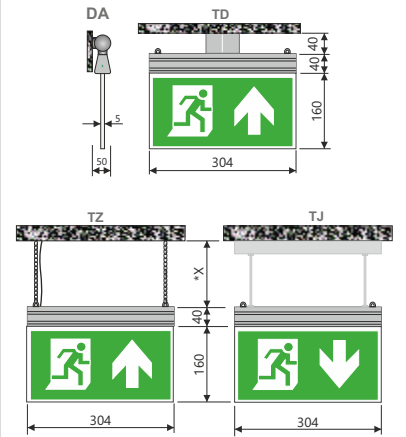

LEPTİS Acil Yönlendirme Armatürü

Emergency Exit Signs

Tek/Çift Yüzlü Sıva Üstü ve Gömme Montaj

Surface or Recessed Mounted, Single/Double Sided

DA

Duvara arkadan montaj
Wall mounting

TD

Tavana montaj
Ceiling mount

Tek/Çift Yüzlü Sıva Üstü Gömme Montaj Surface or Recessed Mounted, Single/Double Sided

- Enjeksiyon kalıplı polikarbon gövde
Injection molded polycarbonate body
- Standart gövde rengi beyaz,
Standard body color is white,
- Acilde veya Sürekli çalışma modu
Non-Maintained & Maintained
- A sınıfı minimum enerji tüketimi,
Class A minimum energy consumption,
- Uzun ömürlü LED teknolojisi
Long-lasting LED technology
- Yeşil LED li Şarj Göstergesi
Green LED Charge Indicator
- Test anahtarı
Test switch
- LiFePO4 lityum ve Ni-Cd nikel kadmiyum batarya
LiFePO4 lithium and Ni-Cd nickel cadmium battery
- Polarize konnektörlü akü kablosu
Battery cable with polarized connector
- 5mm akrilik pleksiglas üzerine kendinden yapışkanlı opal etiket veya serigrafi baskı (h: 15cm)
Self-adhesive or 5mm acrylic plexiglass opal sticker or silkscreen printing (h: 15cm)
- Merkezi izleme (DALI)
Central monitoring (DALI)
- Otomatik test (Self-Test)
Self test (Self-Test)
- Difüzör üzerine kendinden yapışkanlı opal etiket (h: 15cm)
Self-diffusing on diffuser adhesive opal sticker (h: 15cm)
- 30 metreden Görülebilme
Visibility range 30 meters
- EN 60598-2-22 EN 61347-2-7
EN 61347-2-13 EN 62384
CE normlarına uygun üretim
EN 60598-2-22 EN 61347-2-7
EN 61347-2-13 EN 62384
Production in accordance with CE norms

Boyutlar / Dimensions

* X standart boy: 50cm. İsteğe göre uzunluk yapılabilir.
* X standard size: 50cm. Length can be made upon request.

Boşluk Recessed gap

Teknik Bilgiler Information

Çalışma Voltajı Working Voltage	220/230V AC
Çalışma Frekansı Frequency	50/60Hz
Güç Sarfıyatı Power Consumption	<3W
Acil Durum Madda Işık gücü Light power in Emergency Mode	20lm
CCT	6500K
Şarj Süresi Charge duration	24 saat 24 hours
Çalışma Sıcaklığı Operating temperature	0C° - 40C°