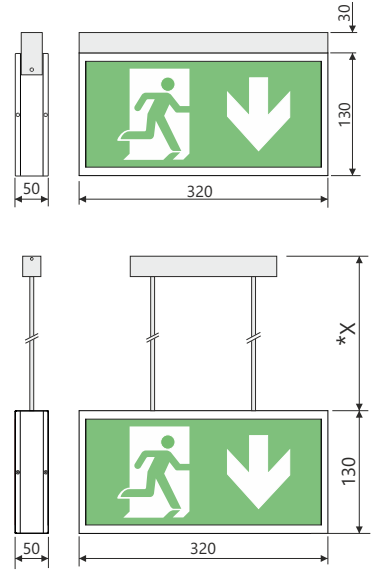

Çift Yüzlü Tavana Montaj Surface Mounted, Double sided

- Toz boya kaplı DKP sac gövde
Powder coated DKP sheet metal body
- Standart gövde rengi beyaz,
Standard body color is white,
- 24 metreden Görülebilme
Viewing distance 24m
- Acilde veya Sürekli çalışma modu
Non-Maintained & Maintained
- A sınıfı minimum enerji tüketimi,
Class A minimum energy consumption,
- Uzun ömürlü LED teknolojisi
Long-lasting LED technology
- Yeşil LED li Şarj Göstergesi
Green LED Charge Indicator
- Test anahtarı
Test switch
- LiFePO4 lityum ve Ni-Cd nikel kadmiyum batarya
LiFePO4 lithium and Ni-Cd nickel cadmium battery
- Polarize konnektörlü akü kablosu
Battery cable with polarized connector
- Acil durumda 3 saat çalışma
Emergency operation time 1-3 hours
- Merkezi izleme (DALI)
Central monitoring (DALI)
- Otomatik test (Self-Test)
Self test (Self-Test)
- 2mm akrilik pleksiglas üzerine kendinden yapışkanlı opal etiket veya serigrafî baskı (h: 12cm)
Self-adhesive on 2mm acrylic plexiglass opal sticker or silkscreen printing (h: 12cm)
- EN 60598-2-22 EN 61347-2-7
EN 61347-2-13 EN 62384
CE normlarına uygun üretim
EN 60598-2-22 EN 61347-2-7
EN 61347-2-13 EN 62384
Production in accordance with CE norms

Boyutlar / Dimensions

* X standart boy: 50cm. İsteğe göre uzunluk yapılabilir.
* X standard size: 50cm. Length can be made upon request ...

Teknik Bilgiler Information

Çalışma Voltajı Working Voltage	220/230V AC
Çalışma Frekansı Frequency	50/60Hz
Güç Sarfiyatı Power Consumption	<3W
Acil Durum Modda Işık gücü Light power in Emergency Mode	90lm
CCT	6500K
Şarj Süresi Charge duration	24 saat 24 hours
Çalışma Sıcaklığı Operating temperature	0C° - 40C°