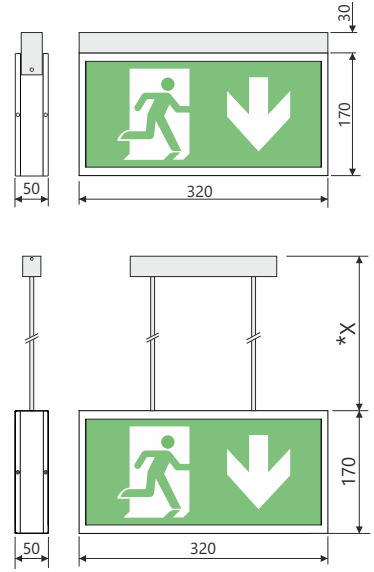

## Emergency Exit Signs

LED'li Çift Yüzlü Tavana Montaj  
Surface Mounted, Double Sided

001

**DY**  
Duvara yandan montaj  
Side mounting on the wall

**TD**  
Tavana montaj  
Ceiling mount

**TZ / TJ**  
Tavana tıj veya zincir ile montaj  
Mounting on the ceiling with a rod or chain

### Çift Yüzlü Tavana Montaj Surface Mounted, Double sided

- Toz boya kaplı DKP sac gövde  
Powder coated DKP sheet metal body
- Standart gövde rengi beyaz,  
Standard body color is white,
- 30 metreden Görülebilme  
Viewing distance 30m
- Acilde veya Sürekli çalışma modu  
Non-Maintained & Maintained
- A sınıfı minimum enerji tüketimi,  
Class A minimum energy consumption,
- Uzun ömürlü LED teknolojisi  
Long-lasting LED technology
- Yeşil LED li Şarj Göstergesi  
Green LED Charge Indicator
- Test anahtarı  
Test switch
- LiFePO4 lityum ve Ni-Cd nikel kadmiyum batarya  
LiFePO4 lithium and Ni-Cd nickel cadmium battery
- Polarize konnektörlü akü kablosu  
Battery cable with polarized connector
- Acil durumda 3 saat çalışma  
Emergency operation time 1-3 hours
- Merkezi izleme (DALI)  
Central monitoring (DALI)
- Otomatik test (Self-Test)  
Self test (Self-Test)
- 2mm akrilik pleksiglas üzerine kendinden yapışkanlı opal etiket veya serigrafik baskı (h: 15cm)  
Self-adhesive on 2mm acrylic plexiglass opal sticker or silkscreen printing (h: 15cm)
- EN 60598-2-22 EN 61347-2-7  
EN 61347-2-13 EN 62384  
CE normlarına uygun üretim  
EN 60598-2-22 EN 61347-2-7  
EN 61347-2-13 EN 62384  
Production in accordance with CE norms

### Boyutlar / Dimensions

\* X standart boy: 50cm. İsteğe göre uzunluk yapılabilir.  
\* X standard size: 50cm. Length can be made upon request ...