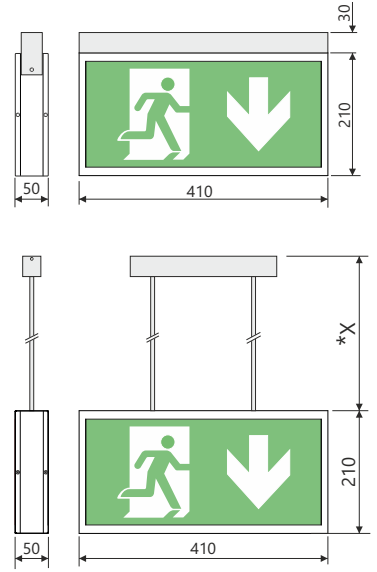

## Emergency Exit Signs

LED'li Çift Yüzlü Tavana Montaj  
Surface mounted, double sided

009

001

**DY**  
Duvara yandan montaj  
Side mounting on the wall

**TD**  
Tavana montaj  
Ceiling mount

**TZ / TJ**  
Tavana tıj veya zincir ile montaj  
Mounting on the ceiling with a rod or chain

### Çift Yüzlü Tavana Montaj Surface mounted, double sided

- Toz boya kaplı DKP sac gövde  
Powder coated DKP sheet metal body
- Standart gövde rengi beyaz,  
Standard body color is white,
- 42 metreden Görülebilme  
Viewing distance 37m
- Acilde veya Sürekli çalışma modu  
Non-Maintained & Maintained
- A sınıfı minimum enerji tüketimi,  
Class A minimum energy consumption,
- Uzun ömürlü LED teknolojisi  
Long-lasting LED technology
- Yeşil LED li Şarj Göstergesi  
Green LED Charge Indicator
- Test anahtarı  
Test switch
- LiFePO4 lityum ve Ni-Cd nikel kadmiyum batarya  
LiFePO4 lithium and Ni-Cd nickel cadmium battery
- Polarize konnektörlü akü kablosu  
Battery cable with polarized connector
- Acil durumda 3 saat çalışma  
Emergency operation time 3 hour
- Merkezi izleme (DALI)  
Central monitoring (DALI)
- Otomatik test (Self-Test)  
Self test (Self-Test)
- 2mm akrilik pleksiglas üzerine kendinden yapışkanlı opal etiket veya serigrafî baskı (h: 15cm)  
Self-adhesive on 2mm acrylic plexiglass opal sticker or silkscreen printing (h: 15cm)
- EN 60598-2-22 EN 61347-2-7  
EN 61347-2-13 EN 62384  
CE normlarına uygun üretim  
EN 60598-2-22 EN 61347-2-7  
EN 61347-2-13 EN 62384  
Production in accordance with CE norms

### Boyutlar / Dimensions

\* X standart boy: 50cm. İsteğe göre uzunluk yapılabilir.  
\* X standard size: 50cm. Length can be made upon request ...