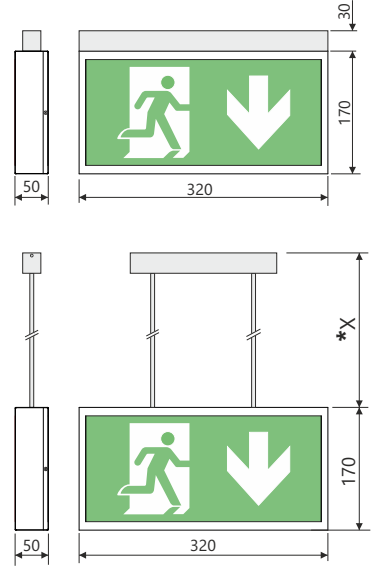

TD
Tavana montaj
Ceiling mount

TZ / TJ
Tavana tij veya zincir ile montaj
Mounting on the ceiling with a rod or chain

Sembol / Pictograms

P01

P02

P03

P04

P05

Tek Yüzlü Duvara Tavana Montaj Surface mounted, single sided

- Toz boya kaplı DKP sac gövde
Powder coated DKP sheet metal body
- Standart gövde rengi beyaz,
Standard body color is white,
- 30 metreden Görülebilme
Viewing distance 37m
- Acilde veya Sürekli çalışma modu
Non-Maintained & Maintained
- A sınıfı minimum enerji tüketimi,
Class A minimum energy consumption,
- Uzun ömürlü LED teknoloji
Long-lasting LED technology
- Yeşil LED li Şarj Göstergesi
Green LED Charge Indicator
- Test anahtarı
Test switch
- LiFePO4 lityum ve Ni-Cd nikel kadmiyum batarya
LiFePO4 lithium and Ni-Cd nickel cadmium battery
- Polarize konnektörlü akü kablosu
Battery cable with polarized connector
- Acil durumda 3 saat çalışma
Emergency operation time 3 hour
- Merkezi izleme (DALI)
Central monitoring (DALI)
- Otomatik test (Self-Test)
Self test (Self-Test)
- 2mm akrilik pleksiglas üzerine kendinden yapışkanlı opal etiket veya serigrafi baskı (h: 15cm)
Self-adhesive on 2mm acrylic plexiglass opal sticker or silkscreen printing (h: 15cm)
- EN 60598-2-22 EN 61347-2-7
EN 61347-2-13 EN 62384
CE normlarına uygun üretim
EN 60598-2-22 EN 61347-2-7
EN 61347-2-13 EN 62384
Production in accordance with CE norms

Boyutlar / Dimensions

* X standart boy: 50cm. İsteğe göre uzunluk yapılabilir.
* X standard size: 50cm. Length can be made upon request ...

Teknik Bilgiler Information

Çalışma Voltajı Working Voltage	220/230V AC
Çalışma Frekansı Frequency	50/60Hz
Güç Sarfıyatı Power Consumption	<3W
Acil Durum Modda Işık gücü Light power in Emergency Mode	90lm
CCT	6500K
Şarj Süresi Charge duration	24 saat 24 hours
Çalışma Sıcaklığı Operating temperature	0C° - 40C°