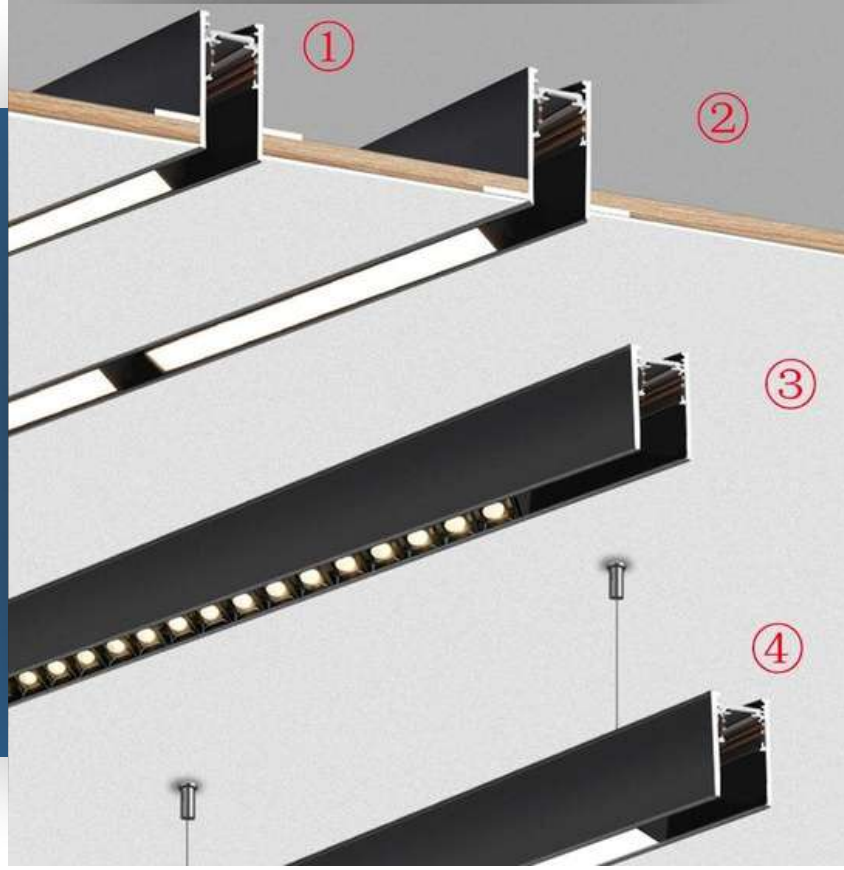

1-2 Sıva Altı

Trimless Profile:

W:62,5mm

H:47mm **L:** 1 METER

Cutting: 26mm

INPUT 48 VOLT DC

Trimless Profile:

W:62,5mm

H:47mm **L:** 2 METER

Cutting: 26mm

Trimless Profile:

W:62,5mm

H:47mm **L:** 2 METER

Cutting: 26mm

3- Sıva Üstü

Surface Profile:

W:26,5mm

H:50,5mm **L:** 1 METER

INPUT 48 VOLT DC

Surface Profile:

W:26,5mm

H:50,5mm **L:** 2 METER

Surface Profile:

W:26,5mm

H:50,5mm **L:** 3 METER

4- Sarkıt

Farklı kurulum gereksinimlerinizi karşılamak için farklı seçenekler mevcuttur.