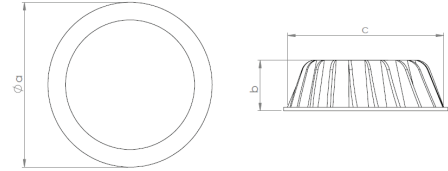

## Technical Drawing

Type	A (mm)	B (mm)	Cutting Size (mm)
Cassa Round 1	87	51	72
Cassa Round 2	114	51	98
Cassa Round 3	139	51	119
Cassa Round 4	169	51	148
Cassa Round 5	218	51	197