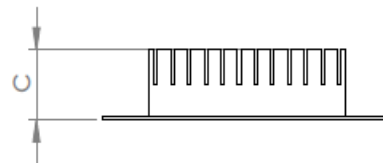

## AFSIN-1

**Beam Angle:** 30°-45°-60°

**Color Temperature:**

- 2700-6500Kl

**CRI:**

- >80CRI

**IP Rating:** IP44

**Led Warranty:** 5 Year

<b>Width (a)</b>	173 mm
<b>Length (b)</b>	173 mm
<b>Heigth (c)</b>	42 mm