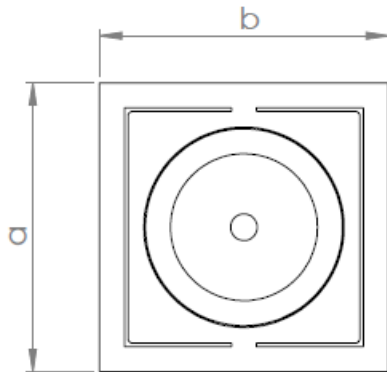

**Driver :** Electronic

**Product Type:**

- 1

**Dimensions (mm):**

- Width : 173
- Length : 173
- Height : 42

**Watt (W):**

- 6.8-12 W

**Input Volt:**

## AFSIN-1

**Beam Angle:** 30°-45°-60°

**Color Temperature:**

- 2700-6500Kl

**CRI:**

- >80CRI

**IP Rating:** IP44

**Led Warranty:** 5 Year

<b>Width (a)</b>	173 mm
<b>Length (b)</b>	173 mm
<b>Heigth (c)</b>	42 mm