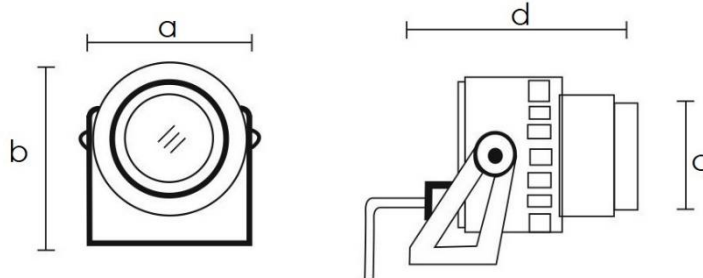

**Driver:** Electronic

**Product Type:**

- 1

**Dimensions (mm):**

- Diameter: Ø75
- 115x120x148

**Watt (W):**

- 5-20 W

**Input Volt:**

<b>Width (a)</b>	115 mm
<b>Height (b)</b>	120 mm
<b>Diameter <math>\varnothing</math> (c)</b>	75 mm
<b>Length (d)</b>	148 mm