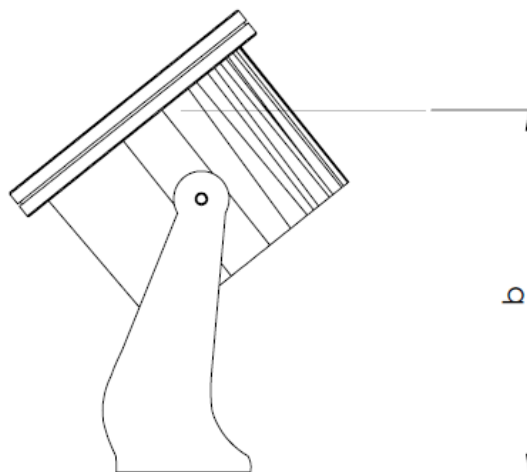

## MAIA

**Beam Angle:**

- 15°-60°

**CRI:**

- >80CRI

**Color Temperature:**

- 2700-6500K

**Service Life:**

- 5 Year

**IP Protection:**

- IP 67

Diameter Ø (a)	95mm
Height (b)	130mm