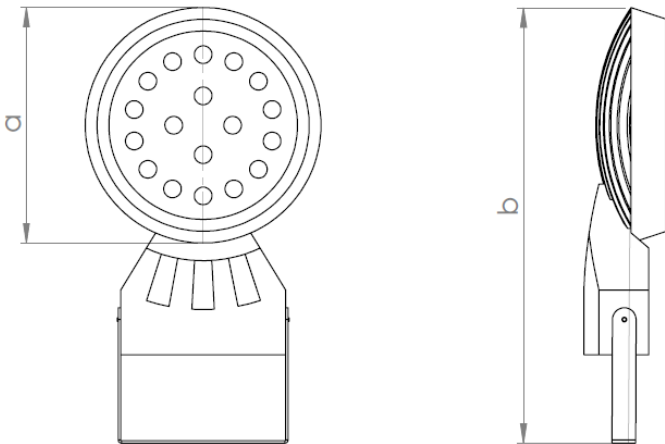

**Driver:** Electronic

**Product Type:**

- 1

**Dimensions (mm):**

- Ø200mm
- Height : 360mm

**Watt (W):**

- 40-50W

**Input Volt:**

## HIDRA

**Beam Angle:** 15°-60°

**Color Temperature:**

- 2700-6500Kl

**Service Life:**

- 5 Year

**IP Protection:**

- IP 67

Diameter Ø (a)	200mm
Height (b)	360mm