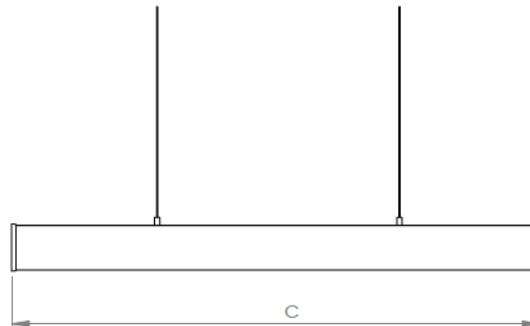

## MINOS

**Lumen/watt :** 125lm/w

- 1200-5000lm

**CRI:**

- >80

**Beam Angle:**

- 120°

**Color Temperature:**

- 2700-6500Kl

**Service Life:**

- 5 Year

**IP Protection:**

- IP 40

	MINOS-A-1	MINOS-B-1	MINOS-A-2	MINOS-B-2
<b>Width(a)</b>	85mm	85mm	85mm	85mm
<b>Lentgh(b)</b>	600mm	1200mm	1500mm	1800mm
<b>Height(c)</b>	85mm	85mm	85mm	85mm