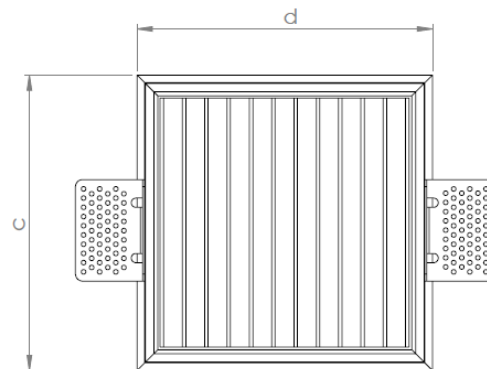

- 5 Year

**IP Protection:**

- IP 44

<b>Width(a)</b>	123,5 mm
<b>Height(b)</b>	54,5 mm
<b>Frame length(c)</b>	130 mm
<b>Frame weight(d)</b>	130,5 mm
<b>Cutting size</b>	125mmx125mm