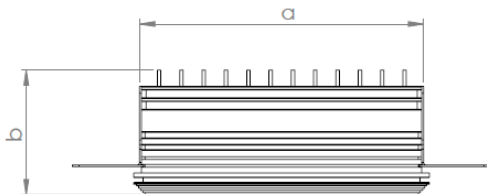

## SIRIUS T S 3X3

**Lumen/watt:** 125lm/W

- 3500 lm

**CRI:**

- >80 CRI

**Color Temperature:**

- 2700-6500Kl

**Warranty:**

- 5 Year

**IP Protection:**

- IP 44

<b>Width(a)</b>	123,5 mm
<b>Height(b)</b>	54,5 mm
<b>Frame length(c)</b>	130 mm
<b>Frame weight(d)</b>	130,5 mm
<b>Cutting size</b>	125mmx125mm